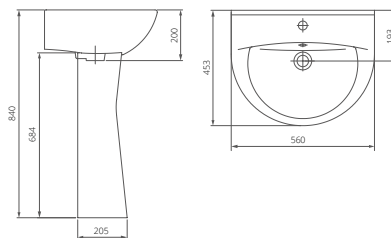

Артикул	цвет
1.3111.6.S01.11B.0	крап на белом
1.3601.7.S01.00B.0	крап на белом
1.3111.6.S04.11B.0	салатовый
1.3601.7.S04.00B.0	салатовый
1.3111.6.S06.11B.0	голубой
1.3601.7.S06.00B.0	голубой
1.3111.6.S07.11B.0	бежевый
1.3601.7.S07.00B.0	бежевый