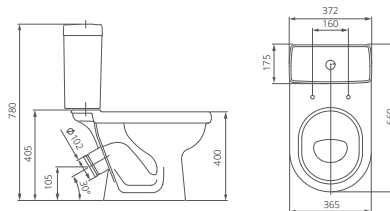

Умывальник на пьедестал

Артикул 1.3117.7.S00.11B.0

Комплектация ширина 40 см
с отверстием перелива,
с отверстием для смесителя,
возможна установка на кронштейны

Артикул 1.3115.3.S00.11B.0

Комплектация ширина 55 см
с отверстием перелива,
с отверстием для смесителя,
возможна установка на кронштейны

	A	B	C	D
Визит-40	355	147	170	400
Визит-55	400	200	176	550

Пьедестал

Артикул 1.3605.3.S00.00B.0

Унитаз-компакт

Артикул 1.P405.3.S00.00B.F

Комплектация стандарт:
бачок с механизмом однорежимного
слива, чаша с косым выпуском, с системой
антивсплеск, сиденье с крышкой из
полипропилена