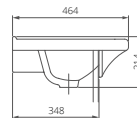

Мебельный умывальник

Артикул 1.3120.7.S00.11B.0

Комплектация с отверстием перелива,
с отверстием для смесителя