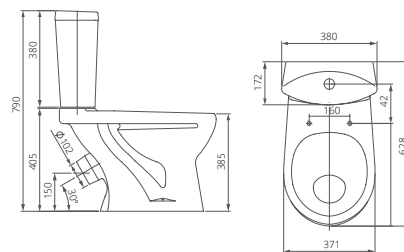

Артикул 1.P401.3.S00.00B.F

Комплектация стандарт:
 бачок с механизмом однорежимного слива, чаша с косым выпуском, с системой антисплеск, сиденье с крышкой из полипропилена

Козырьковая чаша

Каскадный смыв