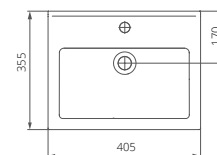

Мебельный умывальник

Артикул 1.3117.7.S00.11B.0

Комплектация с отверстием перелива,
с отверстием для смесителя,
возможна установка на кронштейны