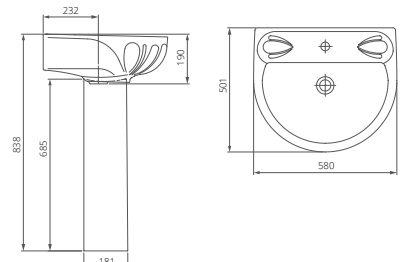

Пьедестал

Артикул 1.3601.8.S00.00B.0