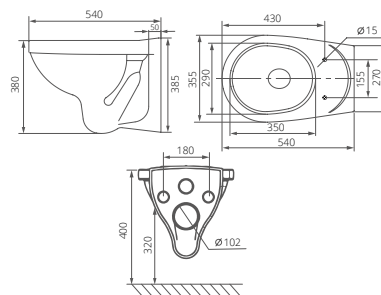

АЛЬФА

Подвесной унитаз

Артикул 1.3255.9.S00.00B.0

Комплектация стандарт:
чаша подвесного унитаза, сиденье с
крышкой из полипропилена

Артикул 1.3256.4.S00.00B.0

Комплектация комфорт
чаша подвесного унитаза, сиденье с
крышкой из полипропилена с функцией
мягкого закрывания