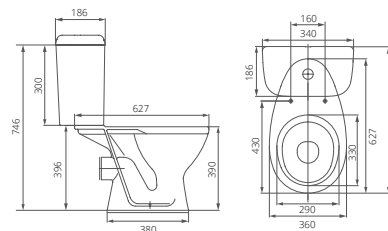

PRO

Практичное решение для создания уюта в ванной комнате – коллекция «Pro». Благодаря универсальным размерам и вневременному дизайну изделия гармонично впишутся в интерьер, созданный в любом стиле.

Умывальник на пьедестал

Артикул 1.3115.5.S00.10B.0

Комплектация без отверстия перелива с отверстием для смесителя

Пьедестал

Артикул 1.3601.2.S00.00B.0

Унитаз-компакт

Артикул 1.P215.5.S00.00B.F

Комплектация стандарт:
бачок с механизмом однорежимного слива, чаша с горизонтальным выпуском, сиденье с крышкой из полипропилена