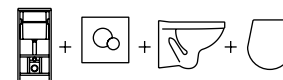

ПЭК

Артикул 1.3815.9.S00.00B.2

Комплектация стандарт:
подвесной унитаз с полипропиленовым сиденьем, инсталляция, панель смыва белого цвета

Артикул 1.3816.4.S00.00B.2

Комплектация комфорт:
подвесной унитаз с полипропиленовым сиденьем с функцией мягкого закрывания, инсталляция, панель смыва белого цвета