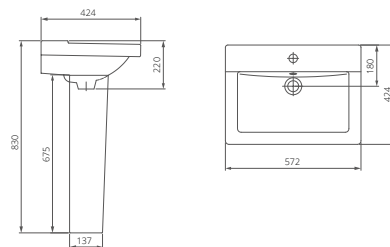

ОРИОН

Геометрическая форма прямоугольника лежит в основе изделий коллекции «Орион». Гармония четких форм и плавных линий придает ванной комнате высокую степень функциональности и эстетичный вид.

Умывальник на пьедестал

Артикул 1.3110.8.S00.11B.0

Комплектация с отверстием перелива, с отверстием для смесителя

Пьедестал

Артикул 1.3600.8.S00.00B.0

Унитаз-компакт

Артикул 1.P400.8.S00.00B.F

Комплектация стандарт:
бачок с механизмом однорежимного слива, чаша с косым выпуском, с системой антивсплеск, сиденье с крышкой из полипропилена

Артикул 1.P403.8.S00.00B.F

Комплектация комфорт
бачок с механизмом двухрежимного слива, чаша с косым выпуском, с системой антивсплеск, сиденье с крышкой из полипропилена с функцией мягкого закрывания

Артикул

цвет

1.P400.8.S01.00B.F

крап на белом

1.P400.8.S07.00B.F

бежевый

Козырьковая чаша

Каскадный смыв