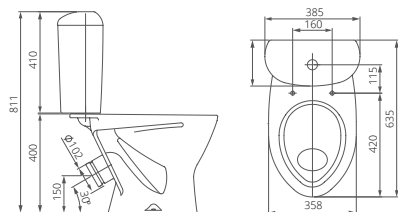

Унитаз-компакт

Артикул 1.P401.5.S00.00B.F

Комплектация стандарт: бачок с механизмом однорежимного слива, чаша с косым выпуском, с системой антисплеск, сиденье с крышкой из полипропилена

Артикул 1.P403.3.S00.00B.F

Комплектация комфорт бачок с механизмом двухрежимного слива, чаша с косым выпуском, с системой антисплеск, сиденье с крышкой из полипропилена