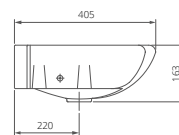

Раукомойник

Артикул 1.3130.9.S00.10В.0

Комплектация без отверстия перелива,
с отверстием для смесителя