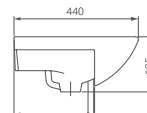

Мебельный умывальник

Артикул 1.3120.1.S00.11B.0

Комплектация с отверстием перелива,
с отверстием для смесителя