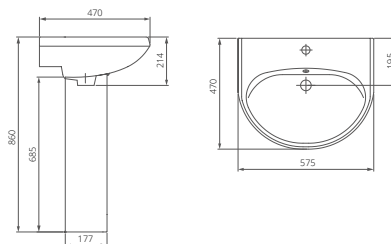

Пьедестал

Артикул 1.3601.8.S00.00B.0

Артикул	цвет
1.3111.8.S01.11B.0	крап на белом
1.3601.8.S01.00B.0	крап на белом
1.3111.8.S04.11B.0	салатовый
1.3601.8.S04.00B.0	салатовый
1.3111.8.S06.11B.0	голубой
1.3601.8.S06.00B.0	голубой