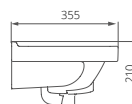

Комплектация с отверстием перелива,
с отверстием для смесителя

ВИЗИТ-40

Мебельный умывальник

Артикул 1.3117.7.S00.11B.0

Комплектация с отверстием перелива,
с отверстием для смесителя,
возможна установка на кронштейны