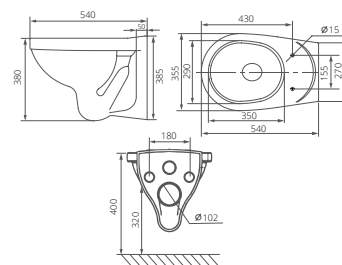

ПЭК

Артикул 1.3815.9.S00.00B.2

Комплектация стандарт:
подвесной унитаз с полипропиленовым сиденьем, инсталляция, панель смыва белого цвета

Артикул 1.3816.4.S00.00B.2

Комплектация комфорт:
подвесной унитаз с полипропиленовым сиденьем с функцией мягкого закрывания, инсталляция, панель смыва белого цвета