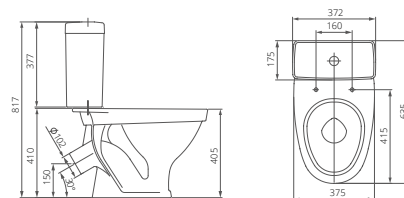

Артикул

1.P205.2.S01.00B.F

цвет

крап на белом