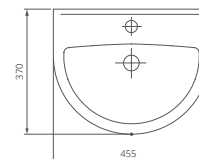

Раукомойник

Артикул 1.3131.0.S00.10В.0

Комплектация без отверстия перелива,
с отверстием для смесителя