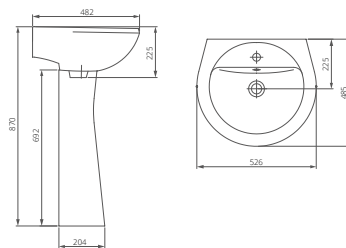

Артикул	цвет
1.3111.2.S01.11B.0	крап на белом
1.3601.2.S01.00B.0	крап на белом
1.3111.2.S04.11B.0	салатовый
1.3601.2.S04.00B.0	салатовый
1.3111.2.S06.11B.0	голубой
1.3601.2.S06.00B.0	голубой
1.3111.2.S07.11B.0	бежевый
1.3601.2.S07.00B.0	бежевый

Унитаз-компакт

Артикул 1.P201.2.S00.00B.F

Комплектация стандарт:
бачок с механизмом однорежимного
слива, чаша с косым выпуском, сиденье с
крышкой из полипропилена

Артикул 1.P206.2.S00.00B.F

Комплектация комфорт
бачок с механизмом двухрежимного
слива, чаша с косым выпуском, сиденье с
крышкой из полипропилена с функцией
мягкого закрывания

Артикул 1.P203.0.S00.00B.F

Комплектация люкс
бачок с механизмом двухрежимного
слива, чаша с косым выпуском, сиденье с
крышкой из дюропласта с функцией
мягкого закрывания