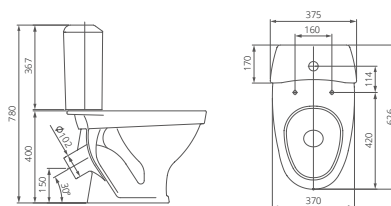

Артикул	цвет
1.P201.8.S01.00B.F	крап на белом
1.P201.8.S04.00B.F	салатовый
1.P201.8.S06.00B.F	голубой
1.P201.8.S07.00B.F	бежевый