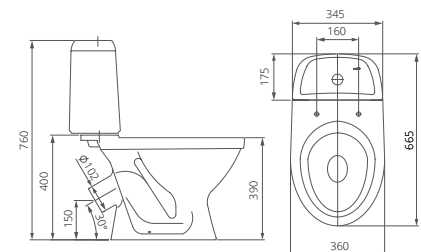

Унитаз-компакт

1. Артикул 1.P205.4.S00.00B.F
   Комплектация стандарт:
   бачок с механизмом двухрежимного
   слива, чаша с косым выпуском, сиденье с
   крышкой из полипропилена
2. Артикул 1.P206.3.S00.00B.F
   Комплектация комфорт
   бачок с механизмом двухрежимного
   слива, чаша с косым выпуском, сиденье с
   крышкой из полипропилена с функцией
   мягкого закрывания