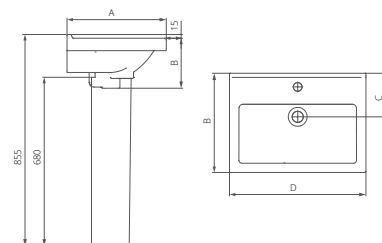

A	B	C	D
Визит-40	355	147	170	400
Визит-55	400	200	176	550

Пьедестал

Артикул 1.3605.3.S00.00B.0