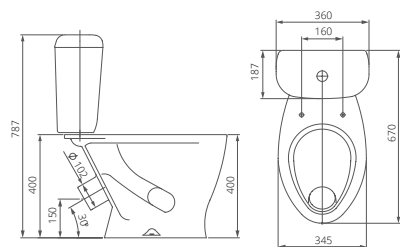

Унитаз-компакт

Артикул 1.P401.7.S00.00B.F

Комплектация стандарт:
бачок с механизмом однорежимного слива, чаша с косым выпуском, с системой антивсплеск, сиденье с крышкой из полипропилена

Артикул 1.P403.5.S00.00B.F

Комплектация комфорт
бачок с механизмом двухрежимного слива, чаша с косым выпуском, с системой антивсплеск, сиденье с крышкой из полипропилена