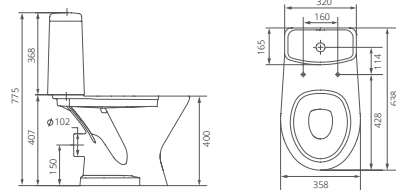

Унитаз-компакт