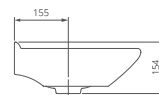

Раукомойник

Артикул 1.3131.0.S00.10В.0

Комплектация без отверстия перелива,
с отверстием для смесителя