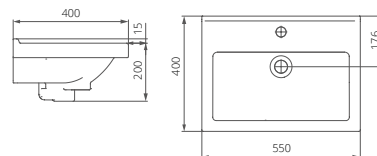

Мебельный умывальник

Артикул 1.3115.3.S00.11B.0

Комплектация с отверстием перелива,
с отверстием для смесителя,
возможна установка на кронштейны