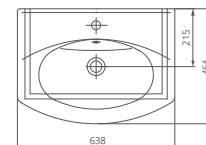

Мебельный умывальник

Артикул 1.3120.7.S00.11B.0

Комплектация с отверстием перелива,
с отверстием для смесителя