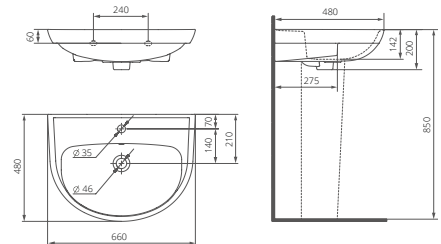

Умывальник на пьедестал

- Артикул 1.3117.6.S00.11B.0
 Комплектация с отверстием перелива
 с отверстием для смесителя,
 возможна установка на кронштейны
- Артикул 1.3117.6.S00.01B.0
 Комплектация с отверстием для перелива,
 без отверстия для смесителя,
 возможна установка на кронштейны