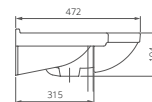

Мебельный умывальник

Артикул 1.3121.1.S00.11B.0

Комплектация с отверстием перелива,
с отверстием для смесителя