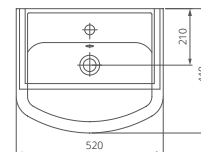

Мебельный умывальник

Артикул 1.3120.1.S00.11B.0

Комплектация с отверстием перелива,
с отверстием для смесителя