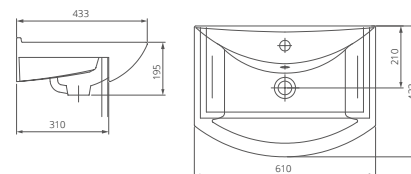

Мебельный умывальник

Артикул 1.3120.3.S00.11B.0

Комплектация с отверстием перелива,
с отверстием для смесителя