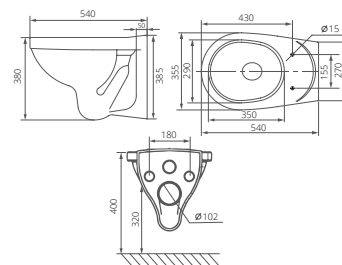

ПЭК

Артикул 1.3815.9.S00.00B.0

Комплектация стандарт:
подвесной унитаз с полипропиленовым сиденьем, инсталляция, панель смыва хромированная глянцевая

Артикул 1.3816.4.S00.00B.0

Комплектация комфорт:
подвесной унитаз с полипропиленовым сиденьем с функцией мягкого закрывания, инсталляция, панель смыва хромированная глянцевая