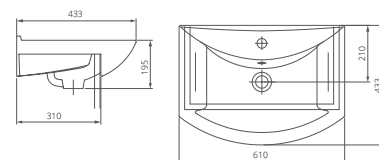

ГРАЦИЯ

Унитаз-компакт «Грация» - новая модель в линейке Santeri. Продуманная конструкция чаши и душевой тип смыва обеспечивает эффективный омыв чаши даже при малом сливе. Идеальной парой для унитаза-компакта послужит раковина с одноименным названием. Унитаз-компакт и раковина «Грация» будут удачным коллекционным решением для тех, кто не оставляет без внимания ни одной детали.

Унитаз-компакт

Воронкообразная чаша

Каскадный смыв