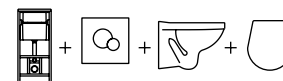

БЕСШУМНАЯ ПОДАЧА ВОДЫ
низкий уровень наполнительного клапана делает работу инсталляции практически незаметной

УСИЛЕННЫЕ И РЕГУЛИРУЕМЫЕ ПО ВЫСОТЕ НОЖКИ РАМЫ
возможность установки, которые не зависят от материала стен

РЕГУЛИРУЕМЫЙ ОБЪЕМ СМЫВА 3/6 Л
заметная экономия водопотребления

КОМПАКТНАЯ КОНСТРУКЦИЯ
возможность установки в малогабаритном помещении

СТАНДАРТНЫЕ ПРИСОЕДИНИТЕЛЬНЫЕ РАЗМЕРЫ
подводка G1/2, выход в канализацию Q110 мм

ПОЛНЫЙ КОМПЛЕКТ ДЛЯ УДОБНОЙ УСТАНОВКИ

НАГРУЗКА 400 КГ

ГАРАНТИЯ НА РАМУ 10 лет

БЕСШОВНЫЙ БАЧОК И ПАТРУБОК
защита от протечек

АНТИКОРРОЗИОННОЕ ПОКРЫТИЕ