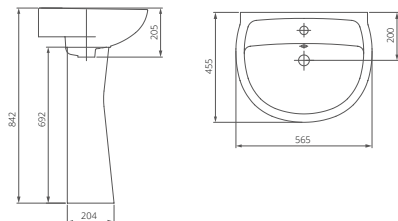

Пьедестал

Артикул 1.3601.2.S00.00B.0

Артикул	цвет
1.3111.5.S01.11B.0	крап на белом
1.3601.2.S01.00B.0	крап на белом
1.3111.5.S04.11B.0	салатовый
1.3601.2.S04.00B.0	салатовый
1.3111.5.S06.11B.0	голубой
1.3601.2.S06.00B.0	голубой
1.3111.5.S07.11B.0	бежевый
1.3601.2.S07.00B.0	бежевый