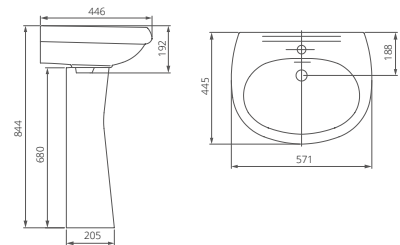

Пьедестал

Артикул 1.3601.7.S00.00B.0

Артикул	цвет
1.3111.7.S01.10B.0	крап на белом
1.3601.7.S01.00B.0	крап на белом
1.3111.7.S04.10B.0	салатовый
1.3601.7.S04.00B.0	салатовый
1.3111.7.S06.10B.0	голубой
1.3601.7.S06.00B.0	голубой
1.3111.7.S07.10B.0	бежевый
1.3601.7.S07.00B.0	бежевый