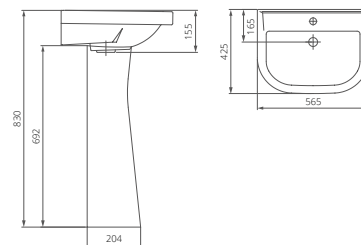

Умывальник на пьедестал

Артикул 1.3115.5.S00.10B.0

Комплектация без отверстия перелива с отверстием для смесителя

Пьедестал

Артикул 1.3601.2.S00.00B.0

Унитаз-компакт

Артикул 1.P215.5.S00.00B.F

Комплектация стандарт:
бачок с механизмом однорежимного слива, чаша с горизонтальным выпуском, сиденье с крышкой из полипропилена