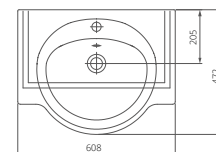

Мебельный умывальник

Артикул 1.3121.1.S00.11B.0

Комплектация с отверстием перелива,
с отверстием для смесителя