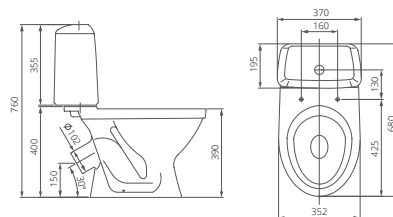

Артикул	цвет
1.P201.2.S01.00B.F	крап на белом
1.P201.2.S04.00B.F	салатовый
1.P201.2.S06.00B.F	голубой
1.P201.2.S07.00B.F	бежевый