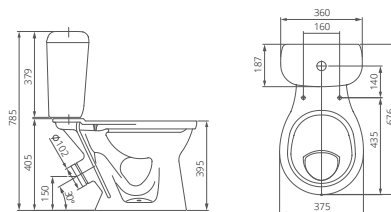

Унитаз-компакт

Артикул 1.P301.6.S00.00B.F

Комплектация стандарт:
бачок с механизмом однорежимного слива, чаша с косым выпуском, сиденье с крышкой из полипропилена