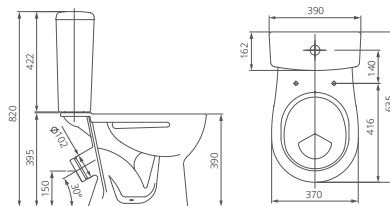

Унитаз-компакт

Артикул 1.P400.8.S00.00B.F

Комплектация стандарт:
бачок с механизмом однорежимного слива, чаша с косым выпуском, с системой антивсплеск, сиденье с крышкой из полипропилена

Артикул 1.P403.8.S00.00B.F

Комплектация комфорт
бачок с механизмом двухрежимного слива, чаша с косым выпуском, с системой антивсплеск, сиденье с крышкой из полипропилена с функцией мягкого закрывания