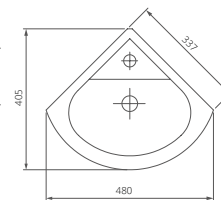

Раукомойник

Артикул 1.3130.9.S00.10В.0

Комплектация без отверстия перелива,
с отверстием для смесителя